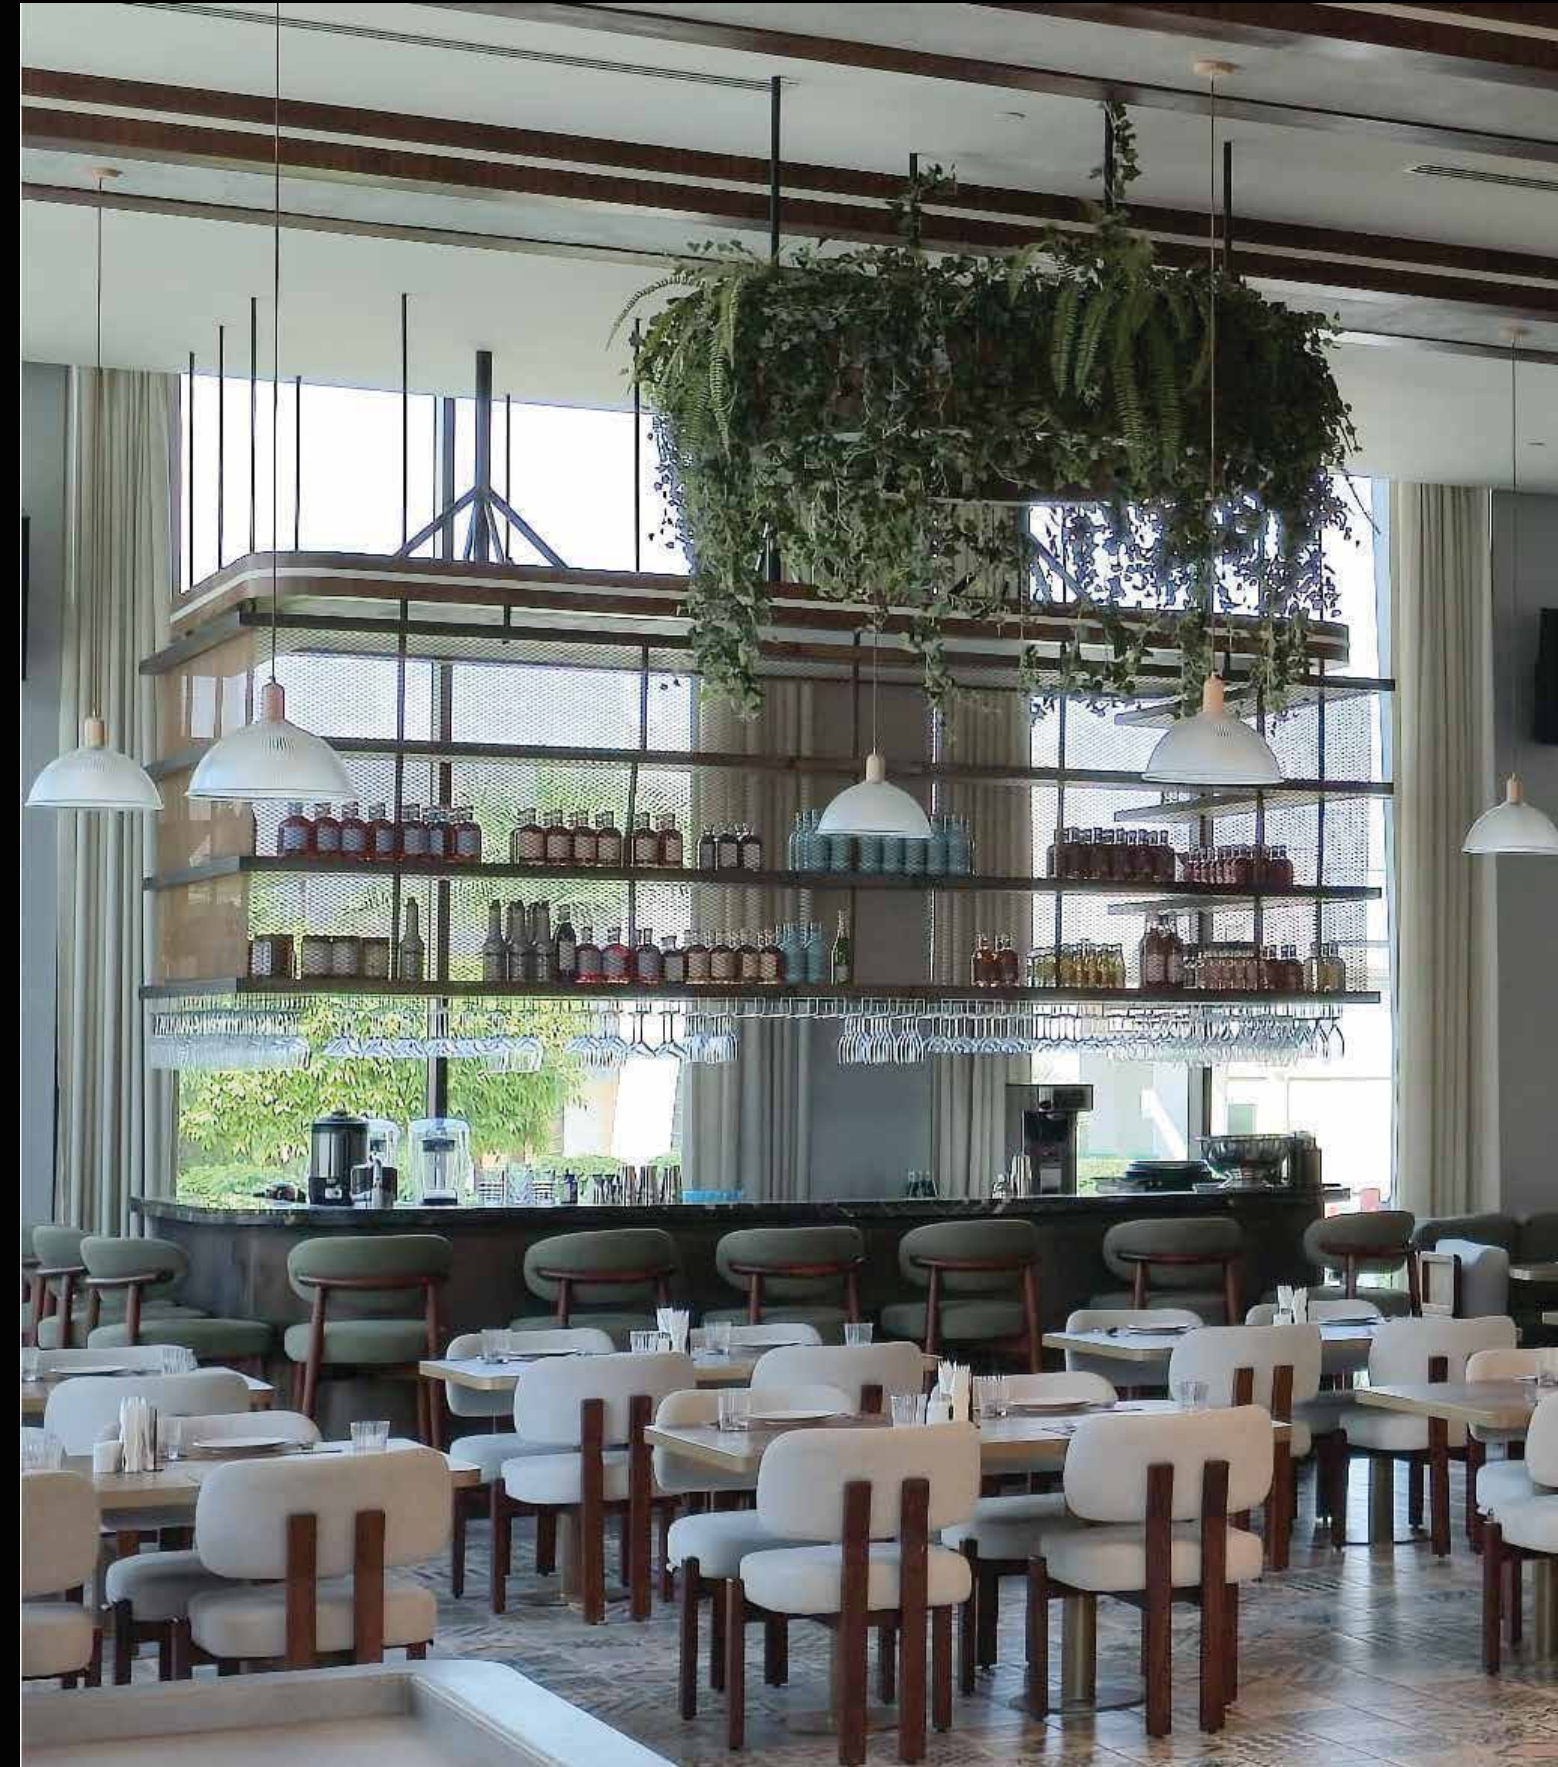

VIVES
COMPOUND
فيفس كومباوند

FOOD & BEVERAGE

-  Client ASEEB
-  Project Name ASEEB RESTAURANT DIRIYAH
-  Scope FITOUT

-  Location DIRIYAH, ZALLAL , RIYADH SAUDI ARABIA
-  Project Size 600 m²

FOOD & BEVERAGE