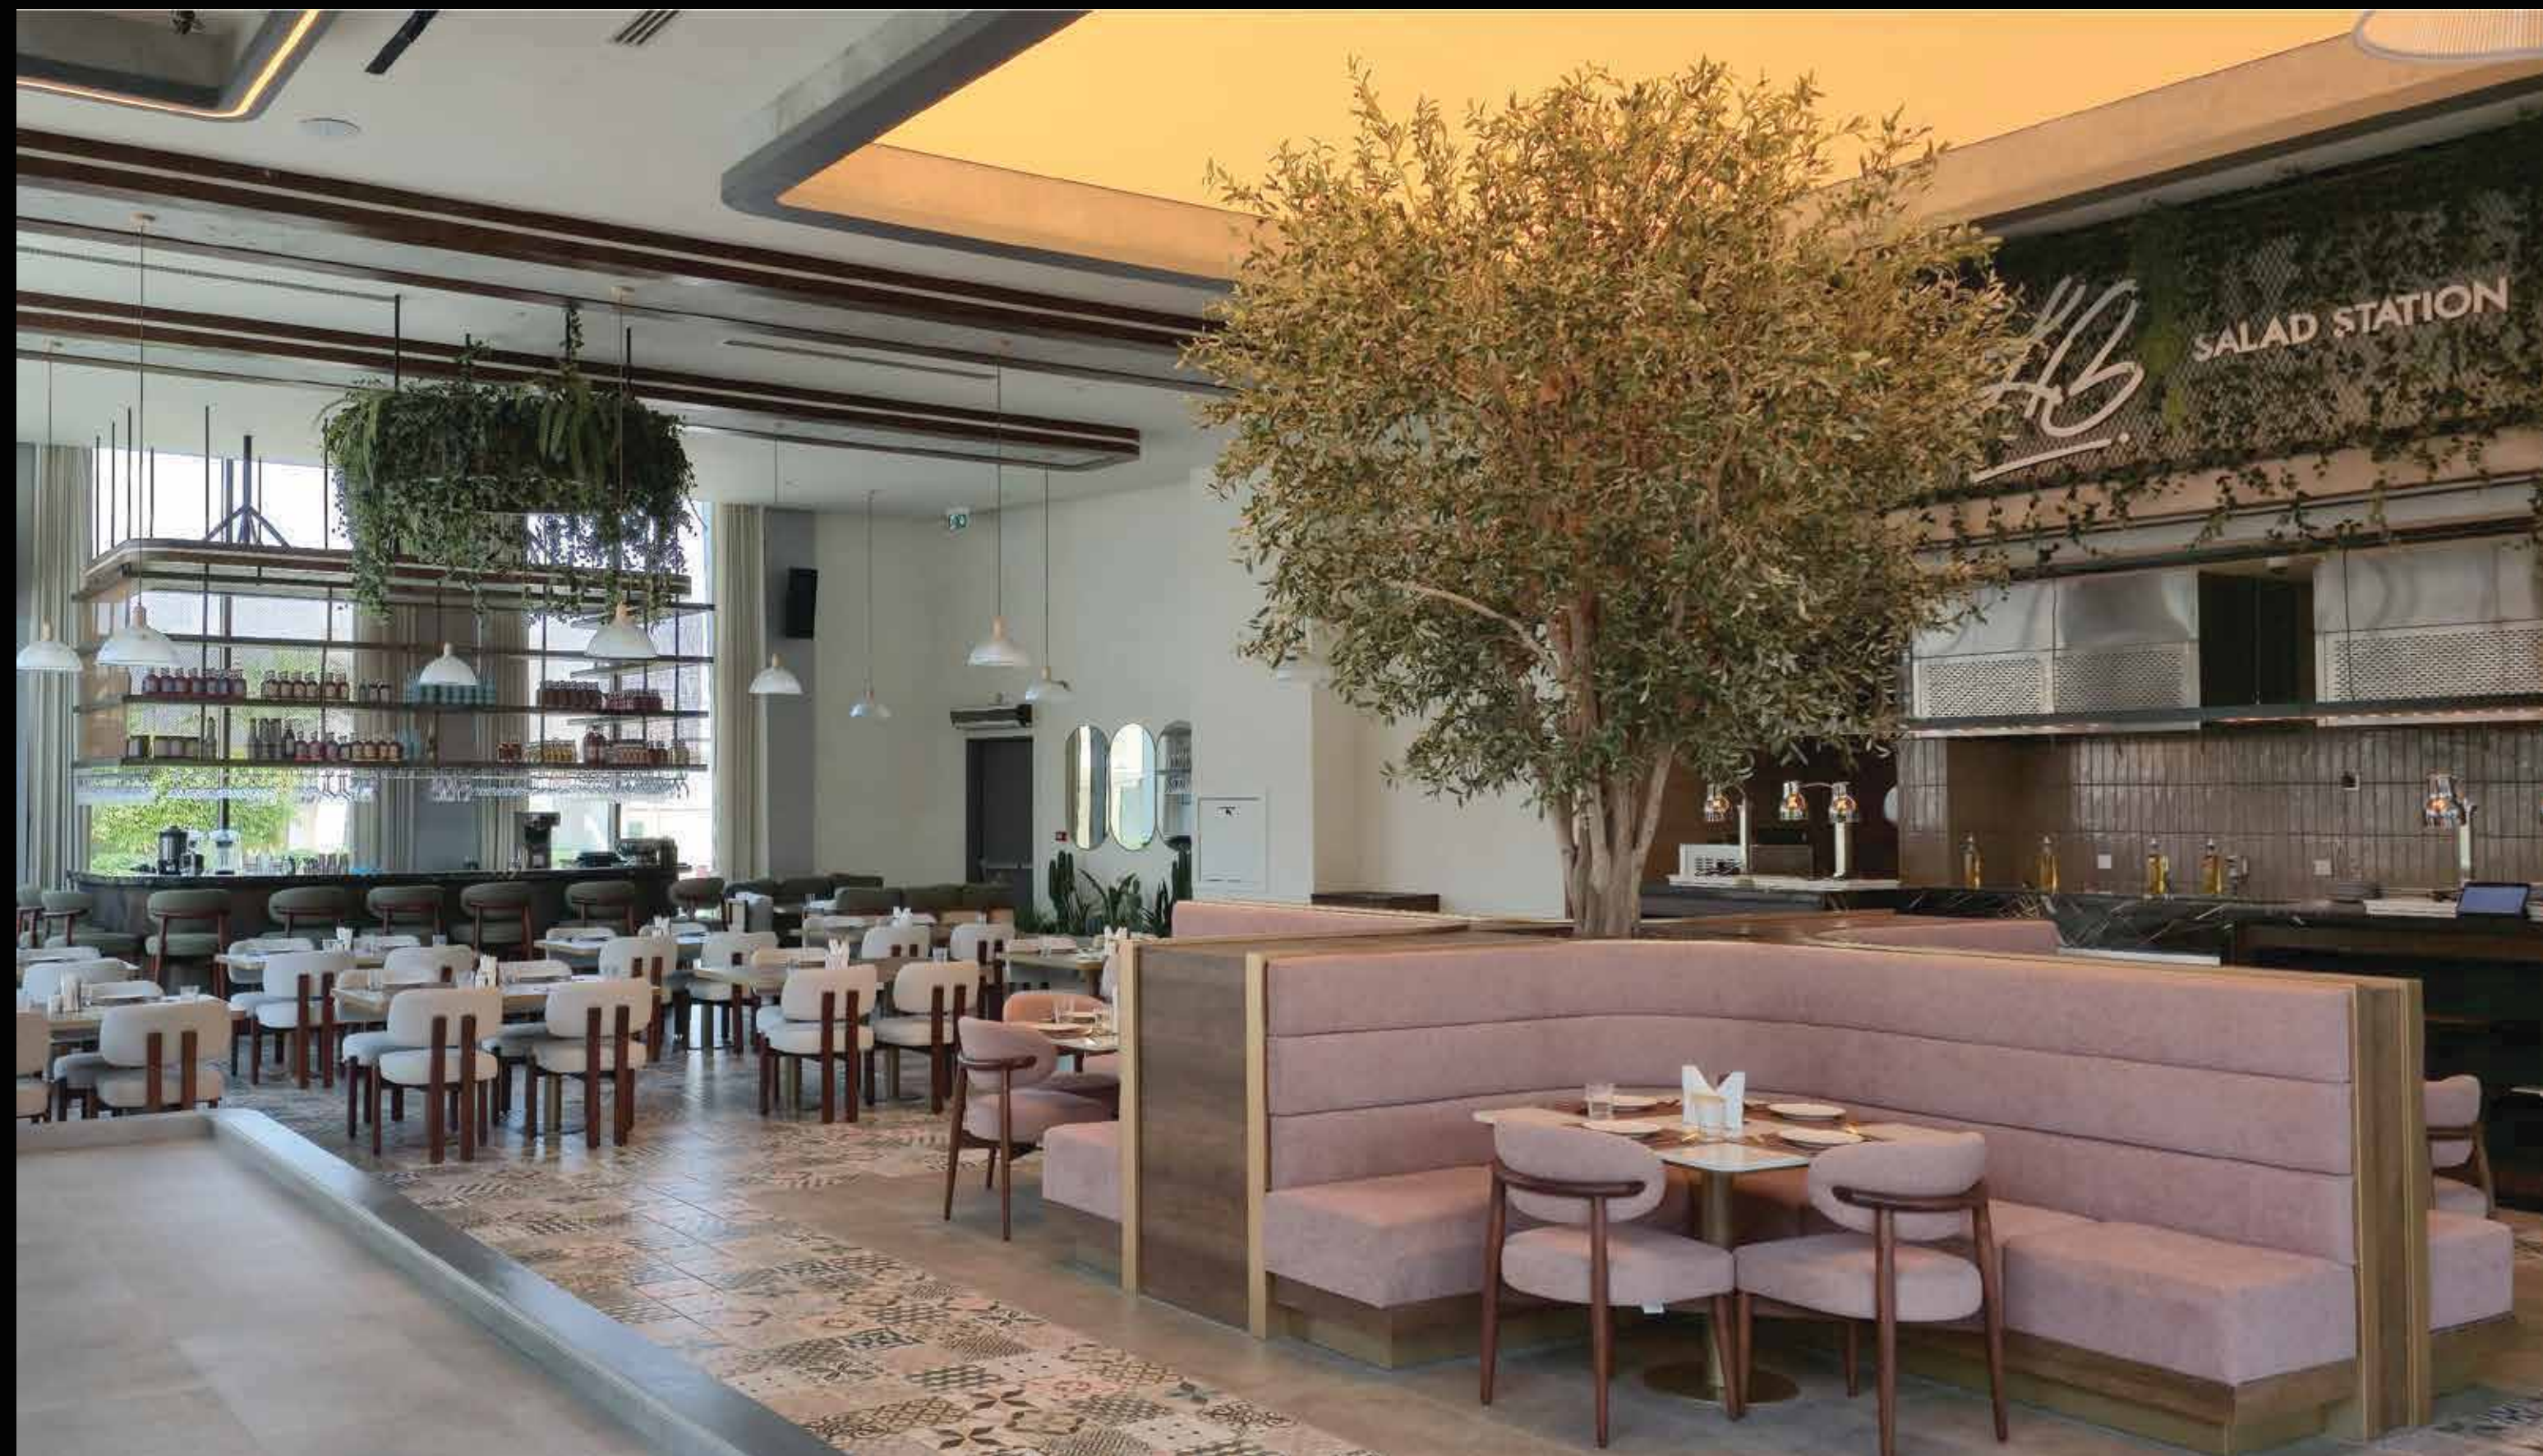

FOOD & BEVERAGE

VIVES

VIVES
COMPOUND
فيفس كومباوند